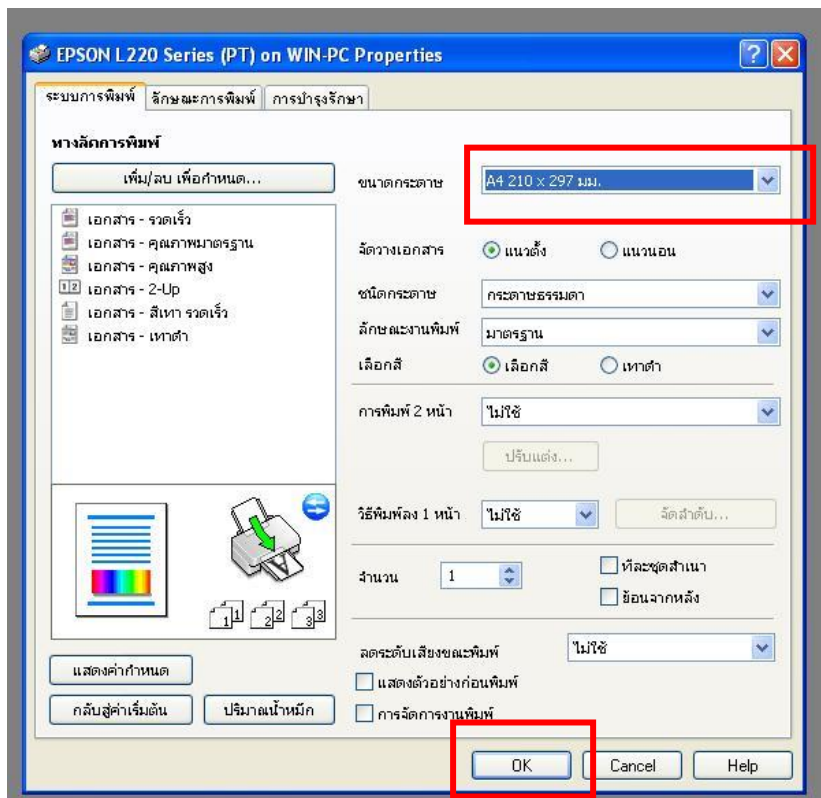

## ขั้นตอนการสั่ง Plot แผนที่ Sequence Reports จากเครื่องคอมพิวเตอร์

1. คอมพิวเตอร์จะถูกติดตั้งโปรแกรม MESSIR-VISION ไว้ จากนั้นให้คลิกเข้าไปที่โปรแกรม MESSIR-VISION หน้าจอจะเป็นดังรูปภาพ

2. คลิกที่ Sequence Weather Reports

3. เลือก Sequence ที่ตั้งค่าสถานีไว้แล้ว ตามต้องการ Plot ( Sequence\_1 48327, Sequence\_2 48310 )

4. เลือกชนิดของเครื่อง Printer จากนั้นให้คลิก Properties เลือกชนิดกระดาษ

5. เลือกกระดาษ A4 แล้วกดปุ่ม OK