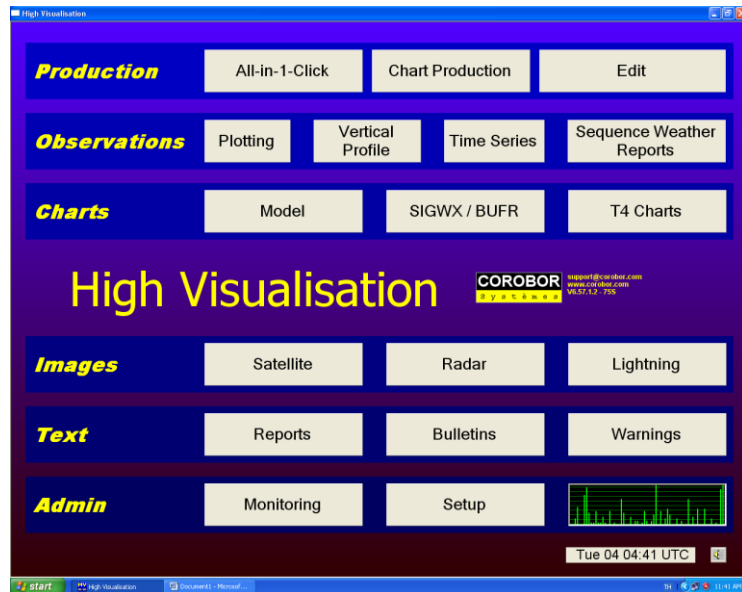

## ขั้นตอนการสั่ง Plot แผนที่ Sequence Reports จากเครื่องคอมพิวเตอร์

1. คอมพิวเตอร์จะถูกติดตั้งโปรแกรม MESSIR-VISION ไว้ จากนั้นให้คลิกเข้าไปที่โปรแกรม MESSIR-VISION หน้าจอจะเป็นดังรูปภาพ

2. คลิกที่ Sequence Weather Reports

3. เลือก Sequence ที่ตั้งค่าสถานีไว้แล้ว ตามต้องการ Plot ( Sequence\_1 48327, Sequence\_2 48310 )

4. เลือกชนิดของเครื่อง Printer จากนั้นให้คลิก Properties เลือกชนิดกระดาษ

5. เลือกกระดาษ A4 แล้วกดปุ่ม OK