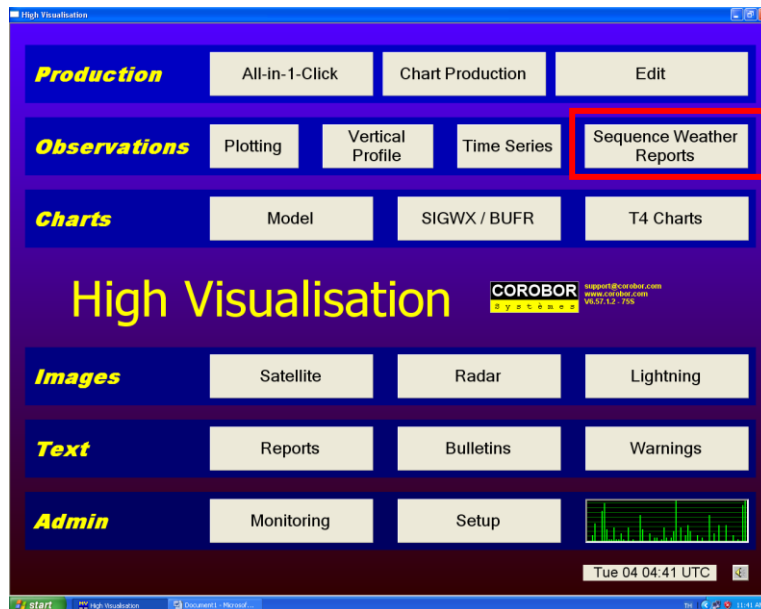

## ขั้นตอนการสั่ง Plot แผนที่ Sequence Reports จากเครื่องคอมพิวเตอร์

1. คอมพิวเตอร์จะถูกติดตั้งโปรแกรม MESSIR-VISION ไว้ จากนั้นให้คลิกเข้าไปที่โปรแกรม MESSIR-VISION หน้าจอจะเป็นดังรูปภาพ

2. คลิกที่ Sequence Weather Reports