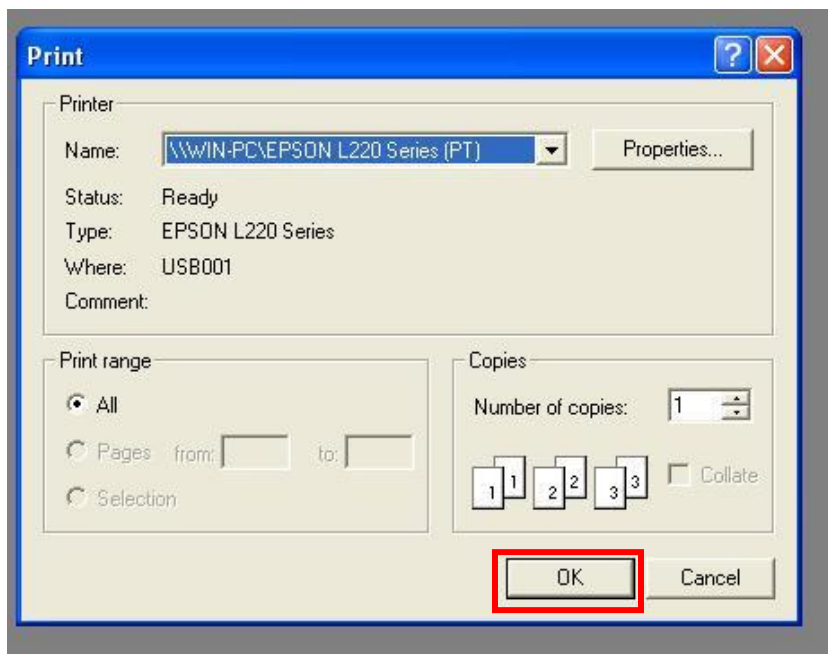

6. จากนั้นกดปุ่ม OK เพื่อ ปรี้น Sequence Reports เป็นอันเสร็จขั้นตอนการผลิต