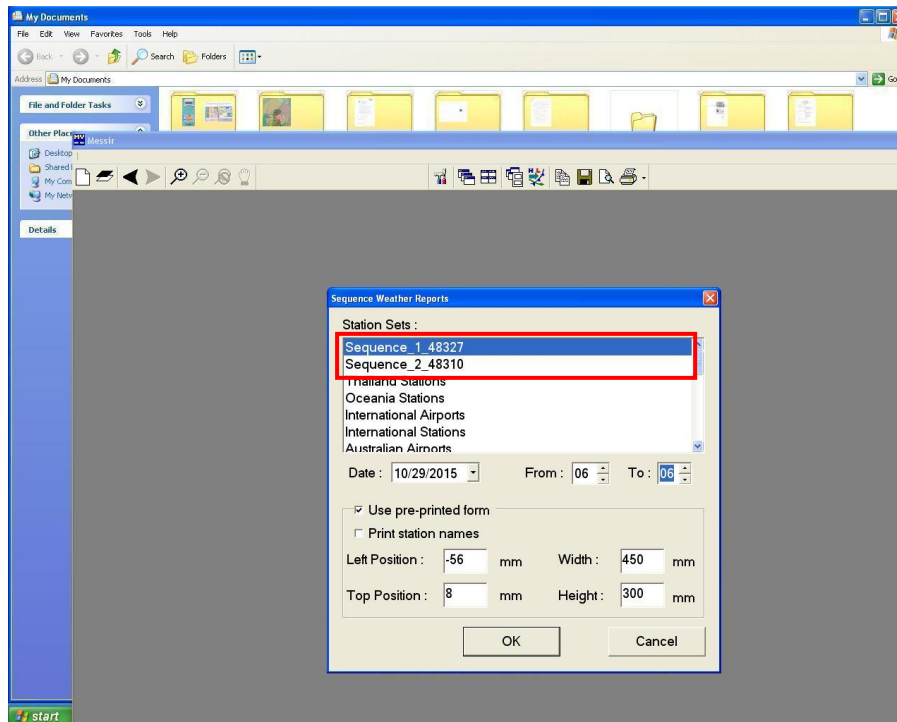

## ขั้นตอนการสั่ง Plot แผนที่ Sequence Reports จากเครื่องคอมพิวเตอร์

1. คอมพิวเตอร์จะถูกติดตั้งโปรแกรม MESSIR-VISION ไว้ จากนั้นให้คลิกเข้าไปที่โปรแกรม MESSIR-VISION หน้าจอจะเป็นดังรูปภาพ

2. คลิกที่ Sequence Weather Reports

3. เลือก Sequence ที่ตั้งค่าสถานีไว้แล้ว ตามต้องการ Plot ( Sequence\_1 48327, Sequence\_2 48310 )

4. เลือกชนิดของเครื่อง Printer จากนั้นให้คลิก Properties เลือกชนิดกระดาษ

5. เลือกกระดาษ A4 แล้วกดปุ่ม OK