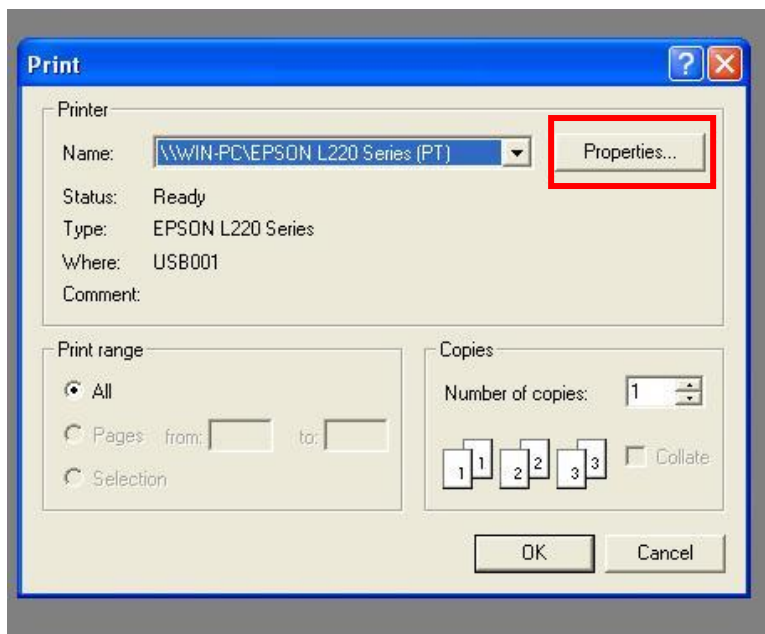

3. เลือก Sequence ที่ตั้งค่าสถานีไว้แล้ว ตามต้องการ Plot ( Sequence\_1 48327, Sequence\_2 48310 )

4. เลือกชนิดของเครื่อง Printer จากนั้นให้คลิก Properties เลือกชนิดกระดาษ

5. เลือกกระดาษ A4 แล้วกดปุ่ม OK